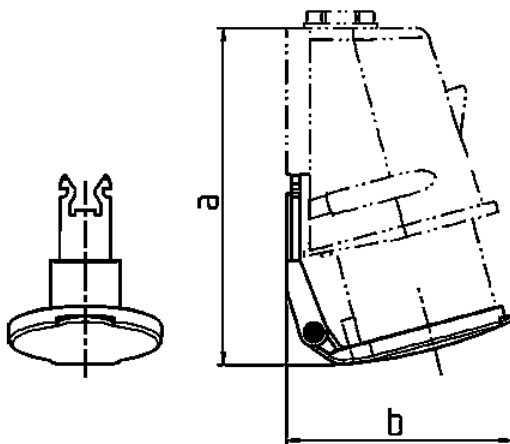

Klapdeksel

Bestelnr. 41482

- voor toestelcontactdozen 843, 844

Technische informatie

Gewicht	22 g
Certificeringen	EAC

Tekeningen

Tekening 2 MB 222	Amp. Polen	16		
		3	4	5
Maten in mm	a	103,5	134	134
	b	74,4	91	91