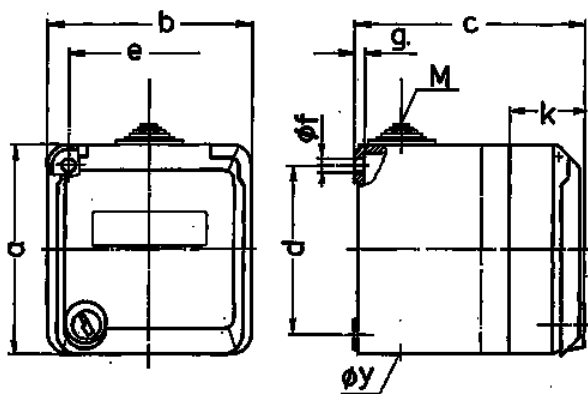

## Cepex wandcontactdoos, grijs

Bestelnr. 4167

- schroefklemmen
- met tekstvenster
- met slot, twee sleutels
- in afgesloten toestand niet demontabel
- op aanvraag met gelijke sloten te leveren.
- identieke sloten: bestelnr. + index "ZA"

### Technische informatie

Ampère	32 A
Polen	3 p
Voltage	230 V
Uurstand	6 h
Hertz	50-60 Hz
Beschermingsgraad	IP 44
Aanrakingsveiligheid	false
Gewicht	402 g
Certificeringen	EAC

### Tekeningen

Tekening	Amp.	16			32		
		3	4	5	3	4	5
<b>1 MB 313</b>	<b>Polen</b>						
<b>Maten in mm</b>	<b>a</b>	93	93	93	93	93	93
	<b>b</b>	90	90	90	90	90	90
	<b>c</b>	90	90	90	102	102	102
	<b>d</b>	75	75	75	75	75	75
	<b>e</b>	73	73	73	73	73	73
	<b>f</b>	5,5	5,5	5,5	5,5	5,5	5,5
	<b>g</b>	4,2	4,2	4,2	4,2	4,2	4,2
	<b>k</b>	36	36	36	36	36	36
	<b>y</b>	25,5	25,5	25,5	25,5	25,5	25,5
	<b>M</b>	25x1,5	25x1,5	25x1,5	25x1,5	25x1,5	25x1,5
<b>Kabelaansluiting</b>		1,5	1,5	1,5	2,5	2,5	2,5
<b>van/tot mm<sup>2</sup></b>		—4	—4	—4	—6	—6	—6