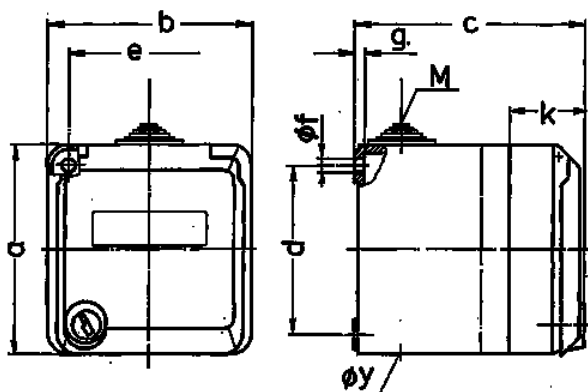

Cepex wandcontactdoos, grijs

Bestelnr. 4168

- schroefklemmen
- met tekstvenster
- met slot, twee sleutels
- in afgesloten toestand niet demontabel
- op aanvraag met gelijke sloten te leveren.
- identieke sloten: bestelnr. + index "ZA"

Technische informatie

Ampère	32 A
Polen	4 p
Voltage	400 V
Uurstand	6 h
Hertz	50-60 Hz
Beschermingsgraad	IP 44
Aanrakingsveiligheid	false
Gewicht	411 g
Certificeringen	EAC

Tekeningen

Tekening	Amp.	16			32		
		3	4	5	3	4	5
1 MB 313	Polen						
Maten in mm	a	93	93	93	93	93	93
	b	90	90	90	90	90	90
	c	90	90	90	102	102	102
	d	75	75	75	75	75	75
	e	73	73	73	73	73	73
	f	5,5	5,5	5,5	5,5	5,5	5,5
	g	4,2	4,2	4,2	4,2	4,2	4,2
	k	36	36	36	36	36	36
	y	25,5	25,5	25,5	25,5	25,5	25,5
	M	25x1,5	25x1,5	25x1,5	25x1,5	25x1,5	25x1,5
Kabelaansluiting		1,5	1,5	1,5	2,5	2,5	2,5
van/tot mm²		—4	—4	—4	—6	—6	—6