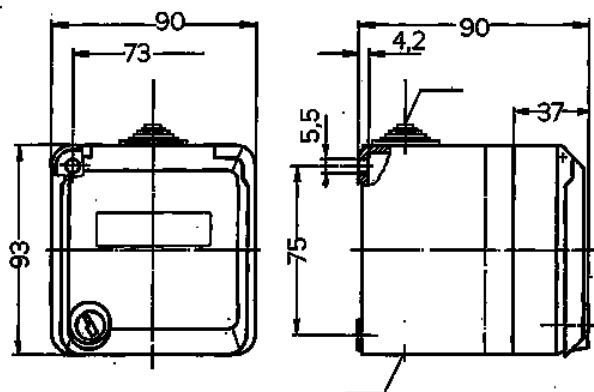

Lege Cepex-behuizing, grijs

Bestelnr. 4300

- opbouw
- voor het bevestigen van RJ45-aansluitdozen
- 2 sleutels
- Identieke sloten: bestelnr. + index "G"

Technische informatie

Beschermingsgraad	IP 44
Aanrakingsveiligheid	false
Gewicht	268 g
Certificeringen	EAC

Tekeningen

Tekening
1 MB 564
Maten in mm