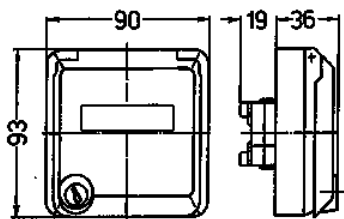

Lege Cepex-behuizing, silver

Bestelnr. 4326

- inbouw
- voor het bevestigen van RJ45-aansluitdozen
- met tekstvenster
- 2 sleutels
- identieke sloten: bestelnr. + index "G"

Technische informatie

Beschermingsgraad	IP 44
Aanrakingsveiligheid	false
Gewicht	360 g
Certificeringen	EAC

Tekeningen

**Tekening
1 MB 305**

Maten in mm

Bevestigingsmogelijkheden
en montage opening