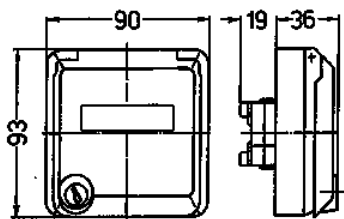

Lege Cepex-behuizing, zwart

Bestelnr. 4345

- inbouw
- met tekstvenster
- voor het bevestigen van RJ45-aansluitdozen
- 2 sleutels
- identieke sloten: bestelnr. + index "G"

Technische informatie

Beschermingsgraad	IP 44
Aanrakingsveiligheid	false
Gewicht	152 g
Certificeringen	EAC

Tekeningen

**Tekening
1 MB 305**

Maten in mm

Bevestigingsmogelijkheden
en montage opening