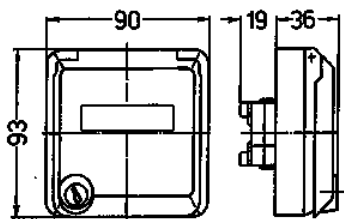

## Lege Cepex-behuizing, grijs

Bestelnr. 4362

- inbouw
- voor het bevestigen van RJ45-aansluitdozen
- met tekstvenster
- 2 sleutels
- identieke sloten: bestelnr. + index "G"

## Technische informatie

Beschermingsgraad	IP 44
Aanrakingsveiligheid	false
Gewicht	190 g
Certificeringen	EAC

## Tekeningen

**Tekening**  
**1 MB 305**

**Maten in mm**

Bevestigingsmogelijkheden  
en montage opening