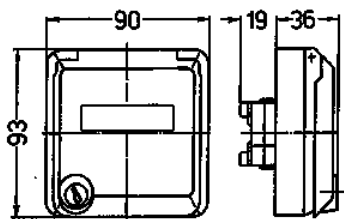

## Lege Cepex-behuizing, grijs

Bestelnr. 4377

- inbouw
- voor het bevestigen van RJ45-aansluitdozen
- met tekstvenster
- 2 sleutels
- identieke sloten: bestelnr. + index "G"

## Technische informatie

Beschermingsgraad	IP 44
Aanrakingsveiligheid	false
Gewicht	260 g
Certificeringen	EAC

## Tekeningen

**Tekening  
1 MB 305**

**Maten in mm**

Bevestigingsmogelijkheden  
en montage opening