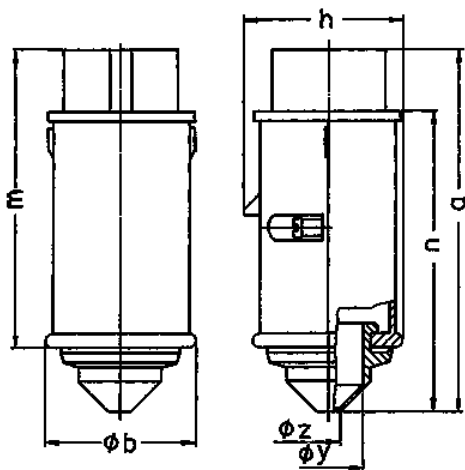

Contactstop
Bestelnr. 635A

- schroefklemmen met tule

Technische informatie

Ampère	16 A
Polen	2 p
Voltage	50 V
Uurstand	10 h
Aansluittechniek	schroefklemmen
Contacten	standaard
Beschermingsgraad	IP 44
Gewicht	141 g
Certificeringen	EAC, CQC

Tekeningen

Tekening	Amp. Polen	16		32	
		2	3	2	3
Maten in mm	a	130	130	130	130
	b	55	55	55	55
	h	58	58	58	58
	m	108	108	108	108
	n	107	107	107	107
	y	25	25	25	25
	z	9	9	9	9
Kabelaansluiting		4	4	4	4
van/tot mm²		—10	—10	—10	—10