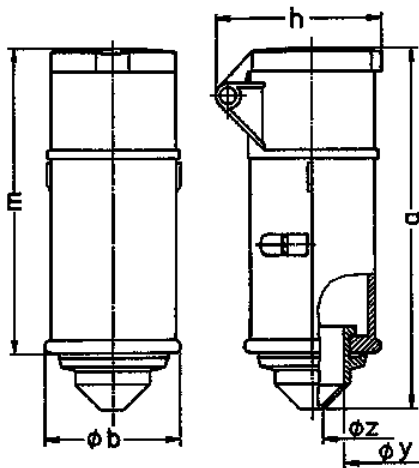

Koppelcontactstop

Bestelnr. 681A

- schroefklemmen met tule

Technische informatie

Ampère	16 A
Polen	2 p
Voltage	20-25 V
Hertz	50-60 Hz
Aansluittechniek	schroefklemmen
Contacten	standaard
Beschermingsgraad	IP 44
Gewicht	186 g
Certificeringen	EAC

Tekeningen

Tekening	Amp. Polen	16		32	
		2	3	2	3
Maßen in mm	a	144	144	144	144
	b	55	55	55	55
	h	67	67	67	67
	m	122	122	122	122
	y	25	25	25	25
	z	9	9	9	9
Kabelaansluiting		4	4	4	4
Kabelaansluiting		-10	-10	-10	-10