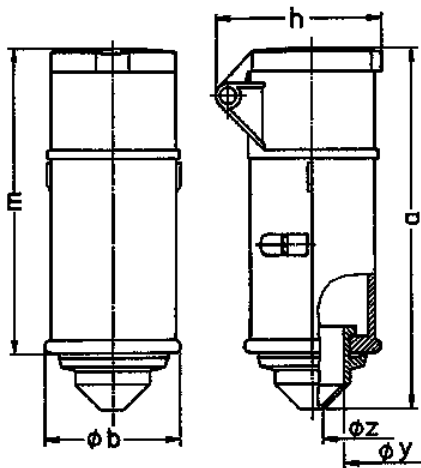

Koppelcontactstop

Bestelnr. 687A

- schroefklemmen met tule

Technische informatie

Ampère	16 A
Polen	2 p
Voltage	50 V
Uurstand	10 h
Aansluittechniek	schroefklemmen
Contacten	standaard
Beschermingsgraad	IP 44
Gewicht	186 g
Certificeringen	EAC, CQC

Tekeningen

Tekening	Amp. Polen	16		32	
		2	3	2	3
Maßen in mm	a	144	144	144	144
	b	55	55	55	55
	h	67	67	67	67
	m	122	122	122	122
	y	25	25	25	25
	z	9	9	9	9
Kabelaansluiting		4	4	4	4
Kabelaansluiting		-10	-10	-10	-10