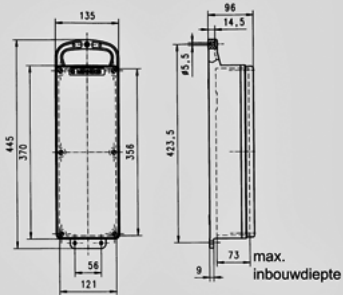

EverGUM contactdooscombinatie - Bestelnr. 70032

- Behuizing van rubber, signaalgeel RAL 1003
- voorbedraad
- Beveiliging achter transparant klapdeksel

Technische informatie

Uitvoering	4 SCHUKO® 16A, 230V
Beveiliging	1 aardlekschakelaar 40A, 4p, 0,03A
Aansluiting/voedingskabel	2 m kabel H07RN-F3G2.5 met CEE-contactstop 16A, 5p, 400V
Behuizinggrootte	445 x 135 mm (H x B)
Beschermingsgraad	IP 44

Tekening
5 MB 44

Maten in mm