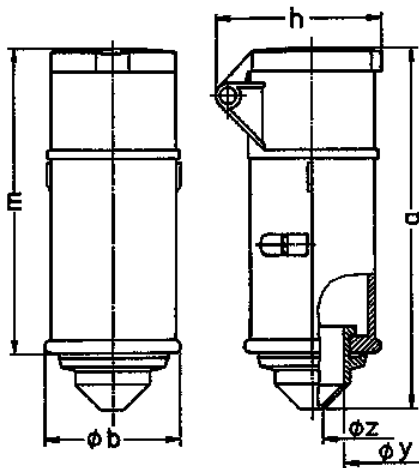

## Koppelcontactstop

Bestelnr. 703A

- schroefklemmen met tule

## Technische informatie

|                   |                |
|-------------------|----------------|
| Ampère            | 32 A           |
| Polen             | 3 p            |
| Voltage           | 20-25, 40-50 V |
| Uurstand          | 4 h            |
| Hertz             | 100-200 Hz     |
| Aansluittechniek  | schroefklemmen |
| Contacten         | standaard      |
| Beschermingsgraad | IP 44          |
| Gewicht           | 205 g          |
| Certificeringen   | EAC, CQC       |

## Tekeningen

| Tekening         | Amp.<br>Polen | 16  |     | 32  |     |
|------------------|---------------|-----|-----|-----|-----|
|                  |               | 2   | 3   | 2   | 3   |
| 3 MB 37          |               |     |     |     |     |
| Maßen in mm      | a             | 144 | 144 | 144 | 144 |
|                  | b             | 55  | 55  | 55  | 55  |
|                  | h             | 67  | 67  | 67  | 67  |
|                  | m             | 122 | 122 | 122 | 122 |
|                  | y             | 25  | 25  | 25  | 25  |
|                  | z             | 9   | 9   | 9   | 9   |
| Kabelaansluiting |               | 4   | 4   | 4   | 4   |
| Kabelaansluiting |               | -10 | -10 | -10 | -10 |