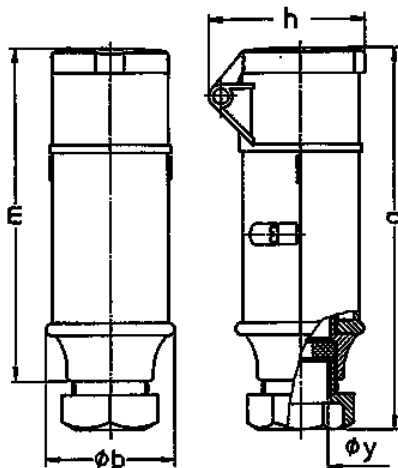

Koppelcontactstop

Bestelnr. 729A

- schroefklemmen met wartel

Technische informatie

Ampère	32 A
Polen	3 p
Voltage	20-25, 40-50 V
Uurstand	4 h
Hertz	100-200 Hz
Aansluittechniek	schroefklemmen
Contacten	standaard
Beschermingsgraad	IP 44
Gewicht	227 g
Certificeringen	EAC, CQC

Tekeningen

Tekening	Amp. Polen	16		32	
		2	3	2	3
3 MB 36					
Maten in mm	a	164	164	164	164
	b	55	55	55	55
	h	67	67	67	67
	m	142	142	142	142
	y	24,7	24,7	24,7	24,7
Kabelaansluiting		4	4	4	4
van/tot mm²		—10	—10	—10	—10