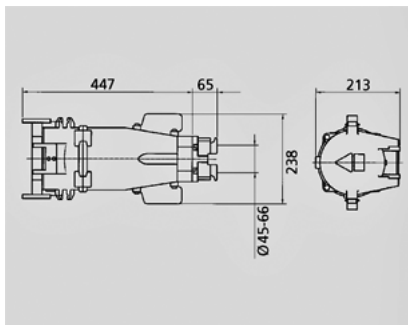

Koppelcontactstop - Bestelnr. 75016

- schroefklemmen
- met wartel
- op aanvraag ook in zeewaterbestendige uitvoering leverbaar

Technische informatie

Ampère	400 A
Polen	4 p
Voltage	400 V
Uurstand	6 h
Hertz	50-60 Hz
Aansluittechniek	schroefklemmen
Contacten	standaard
Beschermingsgraad	IP 67

Tekening
3 MB 54/1

Maten in mm