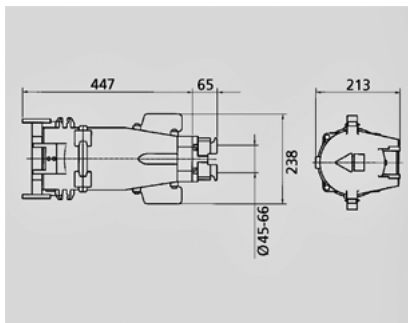

Koppelcontactstop - Bestelnr. 75101

- schroefklemmen
- met wartel
- op aanvraag ook in zeewaterbestendige uitvoering leverbaar

Technische informatie

Ampère	250 A
Polen	5 p
Voltage	400 V
Uurstand	6 h
Hertz	50-60 Hz
Aansluittechniek	schroefklemmen
Contacten	standaard
Beschermingsgraad	IP 67

Tekening
3 MB 54/1

Maten in mm