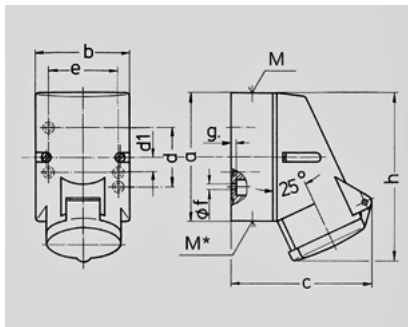

Wandcontactdoos - Bestelnr. 767

- schroefklemmen
- binnenliggende bevestiging
- kabelinvoer 1 x boven en 1 x onder (blind)
- bij 4-polige uitvoering is de onderkast 180° draaibaar

Technische informatie

Ampère	16 A
Polen	3 p
Voltage	na scheidingstransformator
Uurstand	12 h
Aansluittechniek	schroefklemmen
Contacten	standaard
Beschermingsgraad	IP 44

Tekening 1 MB 209	Amp. Polen	16		
		3	4	5
Maten in mm	a	87	100	100
	b	64	75	75
	c	99	110	113
	d	40	-	-
	d1	-	11	11
	e	50	59	59
	f	4,5	5	5
	g	4	4	4
	h	115	125	128
	M	20	20	20
	M*	20 (blind) breekpoort		
Kabel Ø tot mm		15	15	15
Kabelaansluiting van/tot mm²		1,5	1,5	1,5
		-4	-4	-4