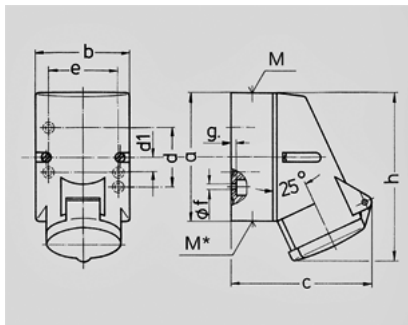

Wandcontactdoos - Bestelnr. 768

- schroefklemmen
- binnenliggende bevestiging
- kabelinvoer 1 x boven en 1 x onder (blind)
- bij 4-polige uitvoering is de onderkast 180° draaibaar

Technische informatie

Ampère	16 A
Polen	4 p
Voltage	na scheidingstransformator
Uurstand	12 h
Aansluittechniek	schroefklemmen
Contacten	standaard
Beschermingsgraad	IP 44

Tekening 1 MB 209	Amp. Polen	16		
		3	4	5
Maten in mm	a	87	100	100
	b	64	75	75
	c	99	110	113
	d	40	-	-
	d1	-	11	11
	e	50	59	59
	f	4,5	5	5
	g	4	4	4
	h	115	125	128
	M	20	20	20
	M*	20 (blind) breekpoort		
Kabel Ø tot mm		15	15	15
Kabelaansluiting van/tot mm²		1,5	1,5	1,5
		-4	-4	-4