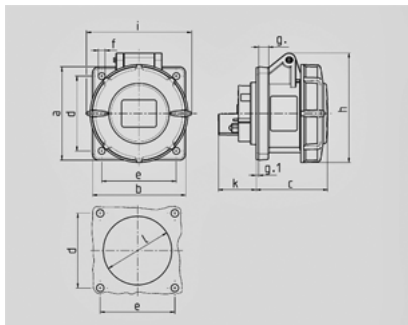

Inbouwcontactdoos - Bestelnr. 806A

- schroefklemmen
- rechte uitvoering

Technische informatie

Ampère	16 A
Polen	3 p
Voltage	na scheidingstransformator
Uurstand	12 h
Aansluittechniek	schroefklemmen
Contacten	standaard
Beschermingsgraad	IP 67

Tekening 1 MB 141	Amp. Polen	16			32		
		3	4	5	3	4	5
Maten in mm	a	75	75	75	85	85	85
	b	75	75	75	75	75	75
	c	60	61	61	70	70	72
	d	60	60	60	60	60	60
	e	60	60	60	60	60	60
	f	5,5	5,5	5,5	5,5	5,5	5,5
	g.	8	8	8	8	8	8
	g.1	2	2	2	2	2	2
	h	83	88	95	99	99	105
	i	78	85	96	103	103	110
Kabelaansluiting van/tot mm²	k	31	32	32	39	39	39
	l	43	52	54	58	58	65
		1,5	1,5	1,5	2,5	2,5	2,5
		-4	-4	-4	-10	-10	-10