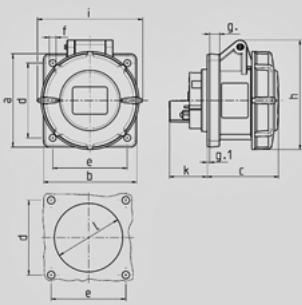

Inbouwcontactdoos - Bestelnr. 808A

- schroefklemmen
- rechte uitvoering

Technische informatie

Ampère	32 A
Polen	3 p
Voltage	na scheidingstransformator
Uurstand	12 h
Aansluittechniek	schroefklemmen
Contacten	standaard
Beschermingsgraad	IP 67

Tekening 1 MB 141	Amp. Polen	16			32		
		3	4	5	3	4	5
Maten in mm	a	75	75	75	85	85	85
	b	75	75	75	75	75	75
	c	60	61	61	70	70	72
	d	60	60	60	60	60	60
	e	60	60	60	60	60	60
	f	5,5	5,5	5,5	5,5	5,5	5,5
	g.	8	8	8	8	8	8
	g.1	2	2	2	2	2	2
	h	83	88	95	99	99	105
	i	78	85	96	103	103	110
	k	31	32	32	39	39	39
l	43	52	54	58	58	65	
Kabelaansluiting van/tot mm ²		1,5	1,5	1,5	2,5	2,5	2,5
		-4	-4	-4	-10	-10	-10