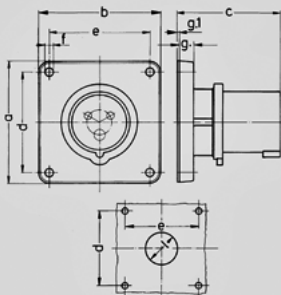

Toestelcontactstop - Bestelnr. 814

- schroefklemmen
- met vernikkelde contacten
- bij toepassing is een nok voor het klapdeksel van de koppelcontactstop noodzakelijk

Technische informatie

Ampere	16 A
Polen	4 p
Voltage	500 V
Uurstand	7 h
Hertz	50-60 Hz
Aansluittechniek	schroefklemmen
Contacten	standaard
Beschermingsgraad	IP 44

Tekening 2 MB 173/2	Amp. Polen	16			32		
		3	4	5	3	4	5
Maten in mm	a	85,7	85,7	85,7	85,7	85,7	85,7
	b	85,7	85,7	85,7	85,7	85,7	85,7
	c	72	72	72	90	90	90
	d	69,5	69,5	69,5	69,5	69,5	69,5
	e	69,5	69,5	69,5	69,5	69,5	69,5
	f	5,5	5,5	5,5	5,5	5,5	5,5
	g.	11	11	11	11	11	11
	g.1	2	2	2	2	2	2
	l	32	36	36	47	47	47
	Kabelaansluiting van/tot mm ²		1,5	1,5	1,5	2,5	2,5
		-4	-4	-4	-10	-10	-10