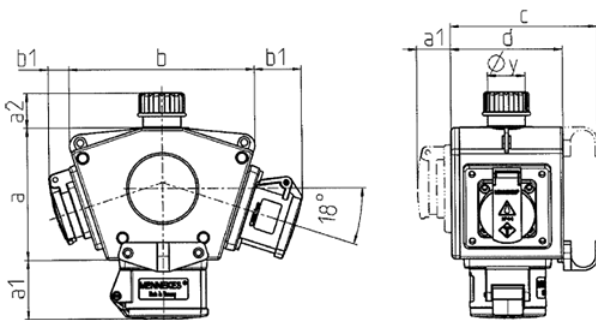

DELTA-BOX

Bestelnr. 90839

- voorbedraad
- met trekontlasting
- met ophangbeugel
- Behuizing en binnenwerk van [AMAPLAST](#)

Technische informatie

CEE 32 A, 5 p, 400 V	3
Aansluiting / voedingskabel	• voor 1 kabel tot 5 x 6 mm ²
Beschermingsgraad	IP44
Aanrakingsveiligheid	false
Behuizing materiaal	Kunststof
Gewicht	1204 g
Certificeringen	EAC

Tekeningen

3 MB 44			
Pos.	Contactdozen	Beschermingsgraad	Maten
a			114.0 mm
a1	SCHUKO®, 16 A, 230 V	IP 44	max. 30.0 mm
a1	CEE 16 A, 3 p, 230 V	IP 44	52.7 mm
a1	CEE 16 A, 5 p, 400 V	IP 44	50.5 mm
a1	CEE 32 A, 5 p, 400 V	IP 44	64.0 mm
a2			30.0 mm
b			160.0 mm
b1	SCHUKO®, 16 A, 230 V	IP 44	max. 18.0 mm
b1	CEE 16 A, 3 p, 230 V	IP 44	42.0 mm
b1	CEE 16 A, 5 p, 400 V	IP 44	40.0 mm
b1	CEE 32 A, 5 p, 400 V	IP 44	53.2 mm
c			133.0 mm
d			97.0 mm
y			17.0 mm