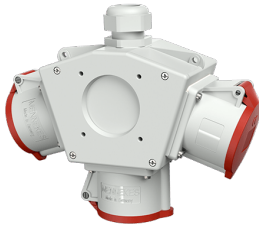

DELTA-BOX

Bestelnr. 90839

- voorbedraad
- met trekontlasting
- met ophangbeugel
- Behuizing en binnenwerk van [AMAPLAST](#)

Technische informatie

CEE 32 A, 5 p, 400 V	3
Aansluiting / voedingskabel	• voor 1 kabel tot 5 x 6 mm ²
Beschermingsgraad	IP44
Aanrakingsveiligheid	false
Behuizing materiaal	Kunststof
Gewicht	1204 g
Certificeringen	EAC

Tekeningen

3 MB 44			
Pos.	Contactdozen	Beschermingsgraad	Maten
a			114.0 mm
a1	SCHUKO®, 16 A, 230 V	IP 44	max. 30.0 mm
a1	CEE 16 A, 3 p, 230 V	IP 44	52.7 mm
a1	CEE 16 A, 5 p, 400 V	IP 44	50.5 mm
a1	CEE 32 A, 5 p, 400 V	IP 44	64.0 mm
a2			30.0 mm
b			160.0 mm
b1	SCHUKO®, 16 A, 230 V	IP 44	max. 18.0 mm
b1	CEE 16 A, 3 p, 230 V	IP 44	42.0 mm
b1	CEE 16 A, 5 p, 400 V	IP 44	40.0 mm
b1	CEE 32 A, 5 p, 400 V	IP 44	53.2 mm
c			133.0 mm
d			97.0 mm
y			17.0 mm