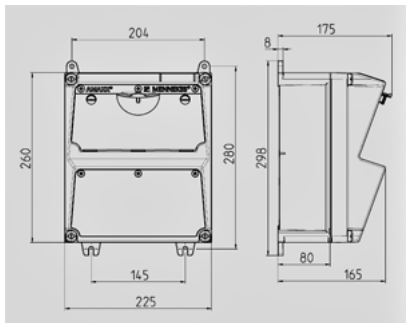

AMAXX® contactdooscombinatie - Bestelnr. 920046

- voorbedraad
- zijdelings openend
- Behuizing van AMAPLAST

Technische informatie

Uitvoering	5 Frans/Belgische norm 16A, 2p+A, 230V
Beveiliging	1 aardlekschakelaar 25A, 2p, 0,03A
Voorbeveiliging max.	16 A
InA	16 A
RDF	1
Aansluiting/voedingskabel	2 m kabel H07RN-F3G2.5 met NF-contactstop 16A, 2p+E, 230V
Behuizinggrootte	260 x 225 mm (H x B)
Beschermingsgraad	IP 44

Tekening 1 MB 521

Dieptemaat bij de verschillende uitvoeringen.

Contactdozen	Beschermingsgraad	Diepte
SCHUKO® 16A, 230V	IP 44	175 mm
	IP 67	194 mm
CEE 16A, 3p, 230V	IP 44	204 mm
	IP 67	205 mm
CEE 16A, 5p, 400V	IP 44	209 mm
	IP 67	213 mm
CEE 32A, 5p, 400V	IP 44	221 mm
	IP 67	227 mm
CEE 63A, 5p, 400V	IP 44	248 mm
	IP 67	248 mm

 Kabelinvoer: dicht om uit te breken. 2 x M 32 boven en onder,
 2 x M 20 boven en onder om uit te breken.