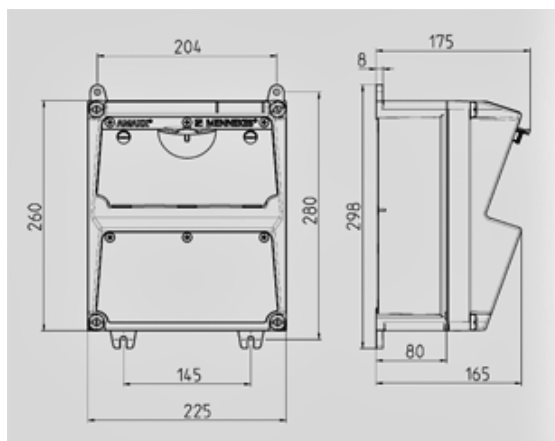

AMAXX® contactdooscombinatie - Ref. 920256

compleet voorbedraad
zijdelings scharnierend
behuizing uit Amaplast
automaten achter transparant klapvenster

Technische informatie

Uitgerust met	2XCEE 16A5P6H400V
Beveiliging	2 automaat 16A, 3P+N,C
Voorzekering max.	63A
In(A)	29A
RDF	0.9
Aansluiting/voedingskabel	Voor 1 kabels tot 5 x 10 mm ²
Behuizing afmeting	260 x 225 mm (H x W)
Beschermingsgraad	IP 44

Tekening 1 MB 521

Dieptemaat bij de verschillende uitvoeringen.

Contactdozen	Beschermingsgraad	Diepte
SCHUKO® 16A, 230V	IP 44	175 mm
	IP 67	194 mm
CEE 16A, 3p, 230V	IP 44	204 mm
	IP 67	205 mm
CEE 16A, 5p, 400V	IP 44	209 mm
	IP 67	213 mm
CEE 32A, 5p, 400V	IP 44	221 mm
	IP 67	227 mm
CEE 63A, 5p, 400V	IP 44	248 mm
	IP 67	248 mm

Kabelinvoer: dicht om uit te breken. 2 x M 32 boven en onder,
2 x M 20 boven en onder om uit te breken.