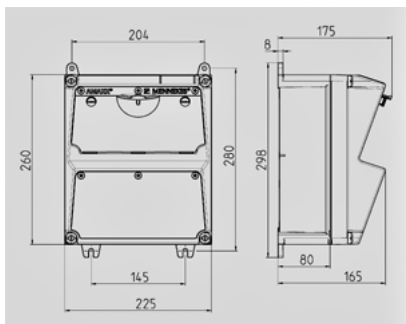

AMAXX® contactdooscombinatie - Bestelnr. 920294

- voorbedraad
- zijdelings openend
- Behuizing van AMAPLAST
- Beveiliging achter transparant klapdeksel

Technische informatie

Uitvoering	1 CEE 32A, 5p, 400V 2 Frans/Belgische norm 16A. 2p+A, 230V
Beveiliging	1 aardlekschakelaar 40A, 4p, 0,03A 1 installatieautomaat 32A, 3p+N, C 2 installatieautomaten 16A, 1p+N, C
Voorbeveiliging max.	40 A
InA	32 A
RDF	0,65
Aansluiting/voedingskabel	voor 1 kabel tot 5 x 10 mm ²
Behuizinggrootte	260 x 225 mm (H x B)
Beschermingsgraad	IP 44

Tekening 1 MB 521

Dieptemaat bij de verschillende uitvoeringen.

Contactdozen	Beschermingsgraad	Diepte
SCHUKO® 16A, 230V	IP 44	175 mm
	IP 67	194 mm
CEE 16A, 3p, 230V	IP 44	204 mm
	IP 67	205 mm
CEE 16A, 5p, 400V	IP 44	209 mm
	IP 67	213 mm
CEE 32A, 5p, 400V	IP 44	221 mm
	IP 67	227 mm
CEE 63A, 5p, 400V	IP 44	248 mm
	IP 67	248 mm

 Kabelinvoer: dicht om uit te breken. 2 x M 32 boven en onder,
2 x M 20 boven en onder om uit te breken.