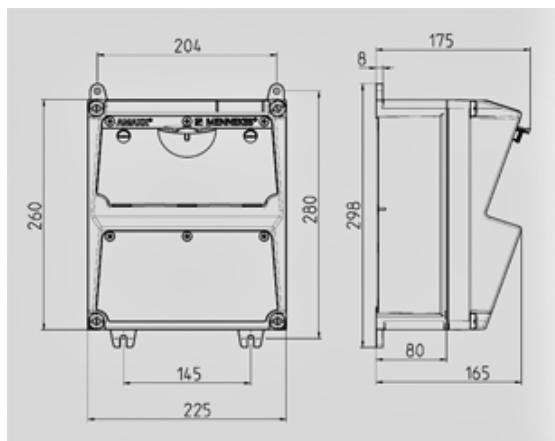

AMAXX® contactdooscombinatie - Ref. 920297

compleet voorbedraad
zijdelings scharnierend
behuizing uit Amaplast
automaten achter transparant klapvenster

Technische informatie

Uitgerust met	1XCEE32A5P6H400V 1XCEE 16A5P6H400V 2 NF 16 A, 230 V
Aansluiting/voedingskabel	Voor 2 kabels tot 5 x 10 mm ²
Behuizing afmeting	260 x 225 mm (H x W)
Beschermingsgraad	IP 44

Tekening 1 MB 521

Dieptemaat bij de verschillende uitvoeringen.

Contactdozen	Beschermingsgraad	Diepte
SCHUKO® 16A, 230V	IP 44	175 mm
	IP 67	194 mm
CEE 16A, 3p, 230V	IP 44	204 mm
	IP 67	205 mm
CEE 16A, 5p, 400V	IP 44	209 mm
	IP 67	213 mm
CEE 32A, 5p, 400V	IP 44	221 mm
	IP 67	227 mm
CEE 63A, 5p, 400V	IP 44	248 mm
	IP 67	248 mm

Kabelinvoer: dicht om uit te breken. 2 x M 32 boven en onder,
2 x M 20 boven en onder om uit te breken.