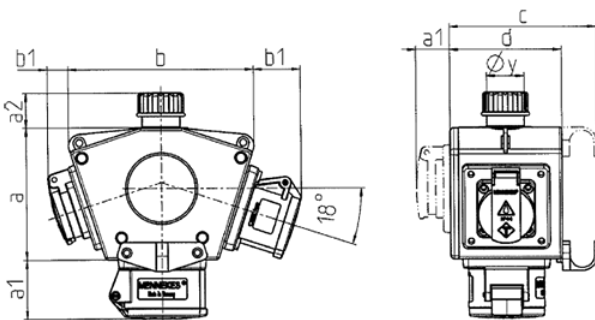

DELTA-BOX

Bestelnr. 92594

- voorbedraad
- met trekontlasting
- met ophangbeugel
- Behuizing en binnenwerk van [AMAPLAST](#)

Technische informatie

Uitvoering	• 3 CEE 16A, 4p, >50 - 500V, 100-300 Hz
Aansluiting / voedingskabel	• voor 1 kabel tot 5 x 6 mm ²
Beschermingsgraad	IP44
Aanrakingsveiligheid	false
Behuizing materiaal	Kunststof
Gewicht	955 g
Certificeringen	EAC

Tekeningen

3 MB 44			
Pos.	Contactdozen	Beschermingsgraad	Maten
a			114.0 mm
a1	SCHUKO®, 16 A, 230 V	IP 44	max. 30.0 mm
a1	CEE 16 A, 3 p, 230 V	IP 44	52.7 mm
a1	CEE 16 A, 5 p, 400 V	IP 44	50.5 mm
a1	CEE 32 A, 5 p, 400 V	IP 44	64.0 mm
a2			30.0 mm
b			160.0 mm
b1	SCHUKO®, 16 A, 230 V	IP 44	max. 18.0 mm
b1	CEE 16 A, 3 p, 230 V	IP 44	42.0 mm
b1	CEE 16 A, 5 p, 400 V	IP 44	40.0 mm
b1	CEE 32 A, 5 p, 400 V	IP 44	53.2 mm
c			133.0 mm
d			97.0 mm
y			17.0 mm