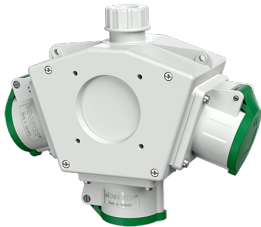

DELTA-BOX

Bestelnr. 92594

- voorbedraad
- met trekontlasting
- met ophangbeugel
- Behuizing en binnenwerk van [AMAPLAST](#)

Technische informatie

Uitvoering	• 3 CEE 16A, 4p, >50 - 500V, 100-300 Hz
Aansluiting / voedingskabel	• voor 1 kabel tot 5 x 6 mm ²
Beschermingsgraad	IP44
Aanrakingsveiligheid	false
Behuizing materiaal	Kunststof
Gewicht	955 g
Certificeringen	EAC

Tekeningen

3 MB 44			
Pos.	Contactdozen	Beschermingsgraad	Maten
a			114.0 mm
a1	SCHUKO®, 16 A, 230 V	IP 44	max. 30.0 mm
a1	CEE 16 A, 3 p, 230 V	IP 44	52.7 mm
a1	CEE 16 A, 5 p, 400 V	IP 44	50.5 mm
a1	CEE 32 A, 5 p, 400 V	IP 44	64.0 mm
a2			30.0 mm
b			160.0 mm
b1	SCHUKO®, 16 A, 230 V	IP 44	max. 18.0 mm
b1	CEE 16 A, 3 p, 230 V	IP 44	42.0 mm
b1	CEE 16 A, 5 p, 400 V	IP 44	40.0 mm
b1	CEE 32 A, 5 p, 400 V	IP 44	53.2 mm
c			133.0 mm
d			97.0 mm
y			17.0 mm