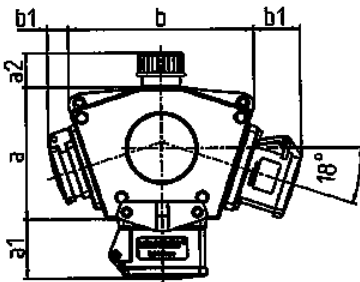

DELTA-BOX

Bestelnr. 92602NF

- voorbedraad
- met trekontlasting
- met ophangbeugel
- Behuizing en binnenwerk van [AMAPLAST](#)

Technische informatie

Frans/Belgische norm	4
Aansluiting / voedingskabel	• voor 1 kabel tot 5 x 10 mm ²
Beschermingsgraad	IP 44
Aanrakingsveiligheid	false
Behuizing materiaal	Kunststof
Gewicht	751 g

Tekeningen

3 MB 44			
Pos.	Contactdozen	Beschermingsgraad	Maten
a			114.0 mm
a1	SCHUKO®, 16 A, 23 0V	IP 44	max. 30.0 mm
a1	CEE 16 A, 3 p, 230 V	IP 44	52.7 mm
a1	CEE 16 A, 5 p, 400 V	IP 44	50.5 mm
a1	CEE 32 A, 5 p, 400 V	IP 44	64.0 mm
a2			30.0 mm
b			160.0 mm
b1	SCHUKO®, 16 A, 230 V	IP 44	max. 18.0 mm
b1	CEE 16 A, 3 p, 230 V	IP 44	42.0 mm
b1	CEE 16 A, 5 p, 400 V	IP 44	40.0 mm
b1	CEE 32 A, 5 p, 400 V	IP 44	53.2 mm
c			133.0 mm
d			97.0 mm
y			17.0 mm