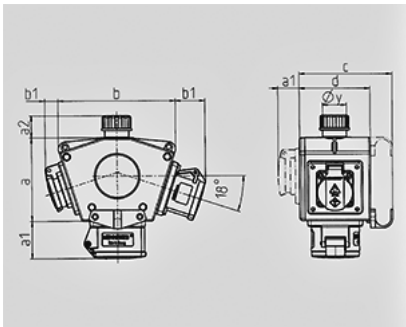

DELTA-BOX - Bestelnr. 92658

- voorbedraad
- met trekontlasting
- met ophangbeugel
- Behuizing en binnenwerk van AMAPLAST

Technische informatie

Uitvoering	1 CEE 16A, 5p, 400V 3 SCHUKO® 16A, 230V
Aansluiting/voedingskabel	voor 1 kabel tot 5 x 10 mm ²
Beschermingsgraad	IP 44

3 MB 44			
Pos.	Contactdozen	Beschermingsgraad	Maten
a			114.0 mm
a1	SCHUKO®, 16 A, 230 V	IP 44	max. 30.0 mm
a1	CEE 16 A, 3 p, 230 V	IP 44	52.7 mm
a1	CEE 16 A, 5 p, 400 V	IP 44	50.5 mm
a1	CEE 32 A, 5 p, 400 V	IP 44	64.0 mm
a2			30.0 mm
b			160.0 mm
b1	SCHUKO®, 16 A, 230 V	IP 44	max. 18.0 mm
b1	CEE 16 A, 3 p, 230 V	IP 44	42.0 mm
b1	CEE 16 A, 5 p, 400 V	IP 44	40.0 mm
b1	CEE 32 A, 5 p, 400 V	IP 44	53.2 mm
c			133.0 mm
d			97.0 mm
y			17.0 mm