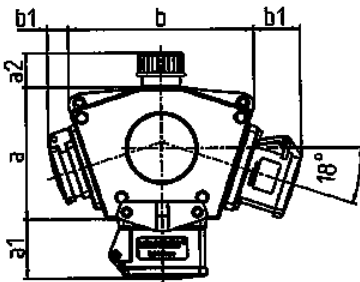

## DELTA-BOX

Bestelnr. 92798NF

- voorbedraad
- met trekontlasting
- met ophangbeugel
- Behuizing en binnenwerk van [AMAPLAST](#)

### Technische informatie

Frans/Belgische norm	3
Aansluiting / voedingskabel	• voor 1 kabel tot 5 x 10 mm <sup>2</sup>
Beschermingsgraad	IP 44
Aanrakingsveiligheid	false
Behuizing materiaal	Kunststof
Gewicht	646 g

### Tekeningen

3 MB 44			
Pos.	Contactdozen	Beschermingsgraad	Maten
a			114.0 mm
a1	SCHUKO®, 16 A, 230 V	IP 44	max. 30.0 mm
a1	CEE 16 A, 3 p, 230 V	IP 44	52.7 mm
a1	CEE 16 A, 5 p, 400 V	IP 44	50.5 mm
a1	CEE 32 A, 5 p, 400 V	IP 44	64.0 mm
a2			30.0 mm
b			160.0 mm
b1	SCHUKO®, 16 A, 230 V	IP 44	max. 18.0 mm
b1	CEE 16 A, 3 p, 230 V	IP 44	42.0 mm
b1	CEE 16 A, 5 p, 400 V	IP 44	40.0 mm
b1	CEE 32 A, 5 p, 400 V	IP 44	53.2 mm
c			133.0 mm
d			97.0 mm
y			17.0 mm