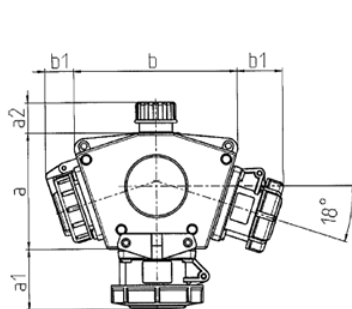

DELTA-BOX

Bestelnr. 92893

- voorbedraad
- met trekontlasting
- met ophangbeugel
- Behuizing en binnenwerk van [AMAPLAST](#)

Technische informatie

CEE 16 A, 5 p, 400 V	2
CEE 16 A, 3 p, 230 V	1
Aansluiting / voedingskabel	• voor 1 kabel tot 5 x 6 mm ²
Beschermingsgraad	IP67
Aanrakingsveiligheid	false
Behuizing materiaal	Kunststof
Gewicht	1075 g
Certificeringen	EAC

Tekeningen

3 MB 45			
Pos.	Contactdozen	Beschermingsgraad	Maten
a			114.0 mm
a1	SCHUKO®, 16 A, 230 V	IP 68	35.0 mm
a1	CEE 16 A, 3 p, 230 V	IP 67	56.3 mm
a1	CEE 16 A, 5 p, 400 V	IP 67	59.0 mm
a2			30.0 mm
b			160.0 mm
b1	SCHUKO®, 16 A, 230 V	IP 44	24.0 mm
b1	CEE 16 A, 3 p, 230 V	IP 44	44.3 mm
b1	CEE 16 A, 5 p, 400 V	IP 44	47.0 mm
c			133.0 mm
d			97.0 mm
y			17.0 mm