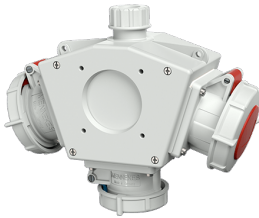

DELTA-BOX

Bestelnr. 92893

- voorbedraad
- met trekontlasting
- met ophangbeugel
- Behuizing en binnenwerk van [AMAPLAST](#)

Technische informatie

CEE 16 A, 5 p, 400 V	2
CEE 16 A, 3 p, 230 V	1
Aansluiting / voedingskabel	• voor 1 kabel tot 5 x 6 mm ²
Beschermingsgraad	IP67
Aanrakingsveiligheid	false
Behuizing materiaal	Kunststof
Gewicht	1075 g
Certificeringen	EAC

Tekeningen

3 MB 45			
Pos.	Contactdozen	Beschermingsgraad	Maten
a			114.0 mm
a1	SCHUKO®, 16 A, 230 V	IP 68	35.0 mm
a1	CEE 16 A, 3 p, 230 V	IP 67	56.3 mm
a1	CEE 16 A, 5 p, 400 V	IP 67	59.0 mm
a2			30.0 mm
b			160.0 mm
b1	SCHUKO®, 16 A, 230 V	IP 44	24.0 mm
b1	CEE 16 A, 3 p, 230 V	IP 44	44.3 mm
b1	CEE 16 A, 5 p, 400 V	IP 44	47.0 mm
c			133.0 mm
d			97.0 mm
y			17.0 mm