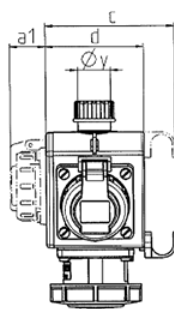

DELTA-BOX

Bestelnr. 92893

- voorbedraad
- met trekontlasting
- met ophangbeugel
- Behuizing en binnenwerk van [AMAPLAST](#)

Technische informatie

CEE 16 A, 5 p, 400 V	2
CEE 16 A, 3 p, 230 V	1
Aansluiting / voedingskabel	• voor 1 kabel tot 5 x 6 mm ²
Beschermingsgraad	IP67
Aanrakingsveiligheid	false
Behuizing materiaal	Kunststof
Gewicht	1075 g
Certificeringen	EAC

Tekeningen

3 MB 45			
Pos.	Contactdozen	Beschermingsgraad	Maten
a			114.0 mm
a1	SCHUKO®, 16 A, 230 V	IP 68	35.0 mm
a1	CEE 16 A, 3 p, 230 V	IP 67	56.3 mm
a1	CEE 16 A, 5 p, 400 V	IP 67	59.0 mm
a2			30.0 mm
b			160.0 mm
b1	SCHUKO®, 16 A, 230 V	IP 44	24.0 mm
b1	CEE 16 A, 3 p, 230 V	IP 44	44.3 mm
b1	CEE 16 A, 5 p, 400 V	IP 44	47.0 mm
c			133.0 mm
d			97.0 mm
y			17.0 mm