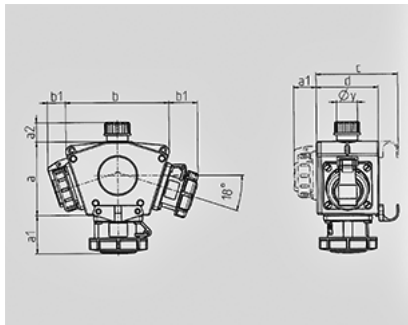

DELTA-BOX - Bestelnr. 92895

- voorbedraad
- met trekontlasting
- met ophangbeugel
- Behuizing en binnenwerk van AMAPLAST

Technische informatie

| | |
|---------------------------|---|
| Uitvoering | 3 CEE 16A, 3p, 230V |
| Aansluiting/voedingskabel | voor 1 kabel tot 5 x 10 mm ² |
| Beschermingsgraad | IP 67 |

| Pos. | Contactdozen | Beschermingsgraad | Maten |
|------|----------------------|-------------------|----------|
| a | | | 114.0 mm |
| a1 | SCHUKO®, 16 A, 230 V | IP 68 | 35.0 mm |
| a1 | CEE 16 A, 3 p, 230 V | IP 67 | 56.3 mm |
| a1 | CEE 16 A, 5 p, 400 V | IP 67 | 59.0 mm |
| a2 | | | 30.0 mm |
| b | | | 160.0 mm |
| b1 | SCHUKO®, 16 A, 230 V | IP 44 | 24.0 mm |
| b1 | CEE 16 A, 3 p, 230 V | IP 44 | 44.3 mm |
| b1 | CEE 16 A, 5 p, 400 V | IP 44 | 47.0 mm |
| c | | | 133.0 mm |
| d | | | 97.0 mm |
| y | | | 17.0 mm |