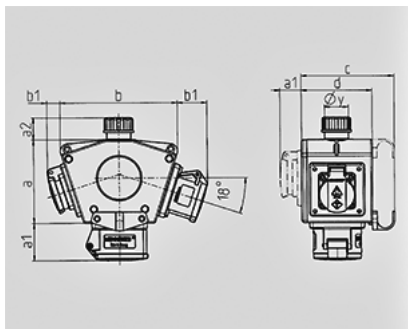

**DELTA-BOX - Bestelnr. 92896**

- voorbedraad
- met trekontlasting
- met ophangbeugel
- Behuizing en binnenwerk van AMAPLAST

## Technische informatie

Uitvoering	2 CEE 16A, 5p, 400V 1 CEE 16A, 3p, 230V
Aansluiting/voedingskabel	voor 1 kabel tot 5 x 10 mm <sup>2</sup>
Beschermingsgraad	IP 44

3 MB 44			
Pos.	Contactdozen	Beschermingsgraad	Maten
a			114.0 mm
a1	SCHUKO®, 16 A, 230 V	IP 44	max. 30.0 mm
a1	CEE 16 A, 3 p, 230 V	IP 44	52.7 mm
a1	CEE 16 A, 5 p, 400 V	IP 44	50.5 mm
a1	CEE 32 A, 5 p, 400 V	IP 44	64.0 mm
a2			30.0 mm
b			160.0 mm
b1	SCHUKO®, 16 A, 230 V	IP 44	max. 18.0 mm
b1	CEE 16 A, 3 p, 230 V	IP 44	42.0 mm
b1	CEE 16 A, 5 p, 400 V	IP 44	40.0 mm
b1	CEE 32 A, 5 p, 400 V	IP 44	53.2 mm
c			133.0 mm
d			97.0 mm
y			17.0 mm