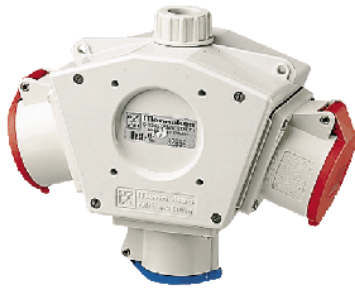

**DELTA-BOX - Bestelnr. 92896**

- voorbedraad
- met trekontlasting
- met ophangbeugel
- Behuizing en binnenwerk van AMAPLAST

## Technische informatie

Uitvoering	2 CEE 16A, 5p, 400V 1 CEE 16A, 3p, 230V
Aansluiting/voedingskabel	voor 1 kabel tot 5 x 10 mm <sup>2</sup>
Beschermingsgraad	IP 44

3 MB 44			
Pos.	Contactdozen	Beschermingsgraad	Maten
a			114.0 mm
a1	SCHUKO®, 16 A, 230 V	IP 44	max. 30.0 mm
a1	CEE 16 A, 3 p, 230 V	IP 44	52.7 mm
a1	CEE 16 A, 5 p, 400 V	IP 44	50.5 mm
a1	CEE 32 A, 5 p, 400 V	IP 44	64.0 mm
a2			30.0 mm
b			160.0 mm
b1	SCHUKO®, 16 A, 230 V	IP 44	max. 18.0 mm
b1	CEE 16 A, 3 p, 230 V	IP 44	42.0 mm
b1	CEE 16 A, 5 p, 400 V	IP 44	40.0 mm
b1	CEE 32 A, 5 p, 400 V	IP 44	53.2 mm
c			133.0 mm
d			97.0 mm
y			17.0 mm