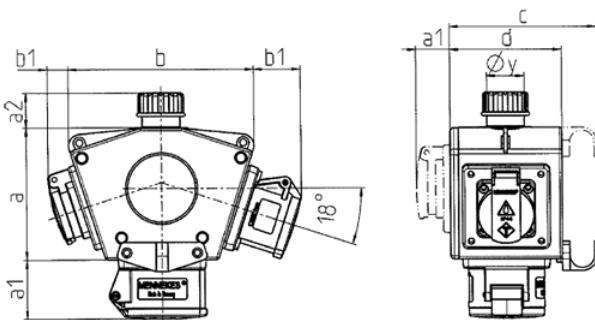

DELTA-BOX

Bestelnr. 92898

- voorbedraad
- met trekontlasting
- met ophangbeugel
- Behuizing en binnenwerk van [AMAPLAST](#)

Technische informatie

CEE 16 A, 3 p, 230 V	3
Aansluiting / voedingskabel	• voor 1 kabel tot 5 x 6 mm ²
Beschermingsgraad	IP44
Aanrakingsveiligheid	false
Behuizing materiaal	Kunststof
Gewicht	890 g
Certificeringen	EAC

Tekeningen

3 MB 44			
Pos.	Contactdozen	Beschermingsgraad	Maten
a			114.0 mm
a1	SCHUKO®, 16 A, 230 V	IP 44	max. 30.0 mm
a1	CEE 16 A, 3 p, 230 V	IP 44	52.7 mm
a1	CEE 16 A, 5 p, 400 V	IP 44	50.5 mm
a1	CEE 32 A, 5 p, 400 V	IP 44	64.0 mm
a2			30.0 mm
b			160.0 mm
b1	SCHUKO®, 16 A, 230 V	IP 44	max. 18.0 mm
b1	CEE 16 A, 3 p, 230 V	IP 44	42.0 mm
b1	CEE 16 A, 5 p, 400 V	IP 44	40.0 mm
b1	CEE 32 A, 5 p, 400 V	IP 44	53.2 mm
c			133.0 mm
d			97.0 mm
y			17.0 mm