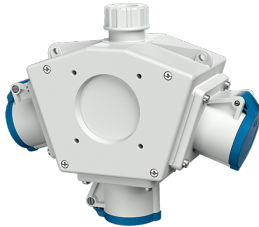

DELTA-BOX

Bestelnr. 92898

- voorbedraad
- met trekontlasting
- met ophangbeugel
- Behuizing en binnenwerk van [AMAPLAST](#)

Technische informatie

CEE 16 A, 3 p, 230 V	3
Aansluiting / voedingskabel	• voor 1 kabel tot 5 x 6 mm ²
Beschermingsgraad	IP44
Aanrakingsveiligheid	false
Behuizing materiaal	Kunststof
Gewicht	890 g
Certificeringen	EAC

Tekeningen

3 MB 44			
Pos.	Contactdozen	Beschermingsgraad	Maten
a			114.0 mm
a1	SCHUKO®, 16 A, 230 V	IP 44	max. 30.0 mm
a1	CEE 16 A, 3 p, 230 V	IP 44	52.7 mm
a1	CEE 16 A, 5 p, 400 V	IP 44	50.5 mm
a1	CEE 32 A, 5 p, 400 V	IP 44	64.0 mm
a2			30.0 mm
b			160.0 mm
b1	SCHUKO®, 16 A, 230 V	IP 44	max. 18.0 mm
b1	CEE 16 A, 3 p, 230 V	IP 44	42.0 mm
b1	CEE 16 A, 5 p, 400 V	IP 44	40.0 mm
b1	CEE 32 A, 5 p, 400 V	IP 44	53.2 mm
c			133.0 mm
d			97.0 mm
y			17.0 mm