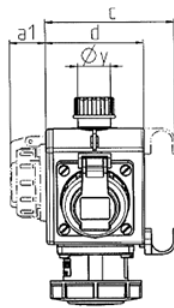

DELTA-BOX

Bestelnr. 92912

- voorbedraad
- met trekontlasting
- met ophangbeugel
- Behuizing en binnenwerk van AMAPLAST

Technische informatie

CEE 16 A, 5 p, 400 V	3
Aansluiting / voedingskabel	• voor 1 kabel tot 5 x 6 mm ²
Beschermingsgraad	IP67
Aanrakingsveiligheid	false
Behuizing materiaal	Kunststof
Gewicht	1163 g
Certificeringen	EAC

Tekeningen

3 MB 45			
Pos.	Contactdozen	Beschermingsgraad	Maten
a			114.0 mm
a1	SCHUKO®, 16 A, 230 V	IP 68	35.0 mm
a1	CEE 16 A, 3 p, 230 V	IP 67	56.3 mm
a1	CEE 16 A, 5 p, 400 V	IP 67	59.0 mm
a2			30.0 mm
b			160.0 mm
b1	SCHUKO®, 16 A, 230 V	IP 44	24.0 mm
b1	CEE 16 A, 3 p, 230 V	IP 44	44.3 mm
b1	CEE 16 A, 5 p, 400 V	IP 44	47.0 mm
c			133.0 mm
d			97.0 mm
y			17.0 mm