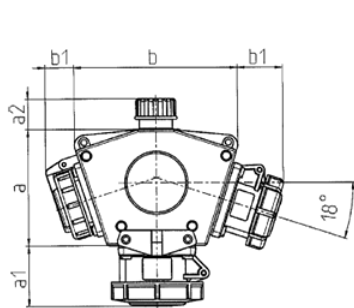

DELTA-BOX

Bestelnr. 92912

- voorbedraad
- met trekontlasting
- met ophangbeugel
- Behuizing en binnenwerk van AMAPLAST

Technische informatie

CEE 16 A, 5 p, 400 V	3
Aansluiting / voedingskabel	• voor 1 kabel tot 5 x 6 mm ²
Beschermingsgraad	IP67
Aanrakingsveiligheid	false
Behuizing materiaal	Kunststof
Gewicht	1163 g
Certificeringen	EAC

Tekeningen

3 MB 45			
Pos.	Contactdozen	Beschermingsgraad	Maten
a			114.0 mm
a1	SCHUKO®, 16 A, 230 V	IP 68	35.0 mm
a1	CEE 16 A, 3 p, 230 V	IP 67	56.3 mm
a1	CEE 16 A, 5 p, 400 V	IP 67	59.0 mm
a2			30.0 mm
b			160.0 mm
b1	SCHUKO®, 16 A, 230 V	IP 44	24.0 mm
b1	CEE 16 A, 3 p, 230 V	IP 44	44.3 mm
b1	CEE 16 A, 5 p, 400 V	IP 44	47.0 mm
c			133.0 mm
d			97.0 mm
y			17.0 mm