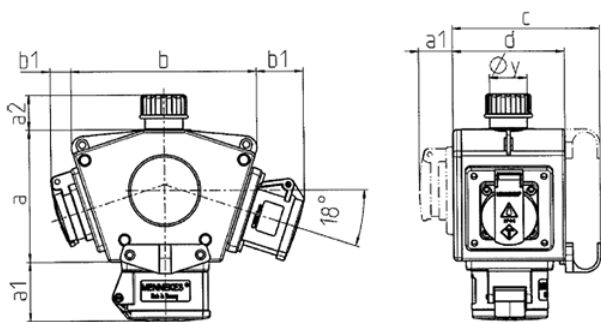

## DELTA-BOX

Bestelnr. 92914

- voorbedraad
- met trekontlasting, met ophangbeugel
- Behuizing en binnenwerk van [AMAPLAST](#)

## Technische gegevens

CEE 16 A, 5 p, 400 V	3
Aansluiting / voedingskabel	• 2 m kabel H07RN-F5G2.5 met CEE-stekker 16A, 5p, 400V
Beschermingsgraad	IP44
Aanrakingsveiligheid	false
Behuizing materiaal	Kunststof
Gewicht	1865 g
Certificeringen	EAC

## Afmetingen

3 MB 44			
Pos.	Contactdozen	Beschermingsgraad	Maten
a			114.0 mm
a1	SCHUKO®, 16 A, 230 V	IP 44	max. 30.0 mm
a1	CEE 16 A, 3 p, 230 V	IP 44	52.7 mm
a1	CEE 16 A, 5 p, 400 V	IP 44	50.5 mm
a1	CEE 32 A, 5 p, 400 V	IP 44	64.0 mm
a2			30.0 mm
b			160.0 mm
b1	SCHUKO®, 16 A, 230 V	IP 44	max. 18.0 mm
b1	CEE 16 A, 3 p, 230 V	IP 44	42.0 mm
b1	CEE 16 A, 5 p, 400 V	IP 44	40.0 mm
b1	CEE 32 A, 5 p, 400 V	IP 44	53.2 mm
c			133.0 mm
d			97.0 mm
y			17.0 mm