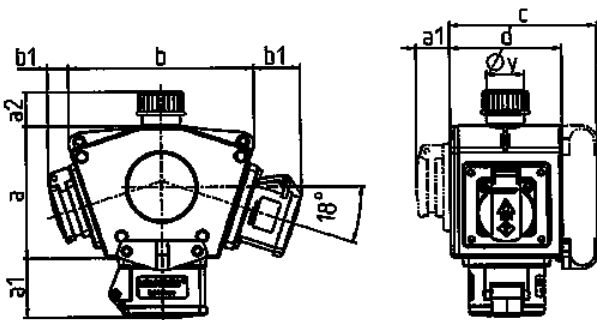

DELTA-BOX

Bestelnr. 92915NF

- voorbedraad
- met trekontlasting
- met ophangbeugel
- Behuizing en binnenwerk van [AMAPLAST](#)

Technische informatie

CEE 16 A, 5 p, 400 V	1
Frans/Belgische norm	2
Aansluiting / voedingskabel	• voor 1 kabel tot 5 x 10 mm ²
Beschermingsgraad	IP 44
Aanrakingsveiligheid	false
Behuizing materiaal	Kunststof
Gewicht	792 g
Certificeringen	EAC

Tekeningen

3 MB 44			
Pos.	Contactdozen	Beschermingsgraad	Maten
a			114.0 mm
a1	SCHUKO®, 16 A, 23 0V	IP 44	max. 30.0 mm
a1	CEE 16 A, 3 p, 230 V	IP 44	52.7 mm
a1	CEE 16 A, 5 p, 400 V	IP 44	50.5 mm
a1	CEE 32 A, 5 p, 400 V	IP 44	64.0 mm
a2			30.0 mm
b			160.0 mm
b1	SCHUKO®, 16 A, 230 V	IP 44	max. 18.0 mm
b1	CEE 16 A, 3 p, 230 V	IP 44	42.0 mm
b1	CEE 16 A, 5 p, 400 V	IP 44	40.0 mm
b1	CEE 32 A, 5 p, 400 V	IP 44	53.2 mm
c			133.0 mm
d			97.0 mm
y			17.0 mm