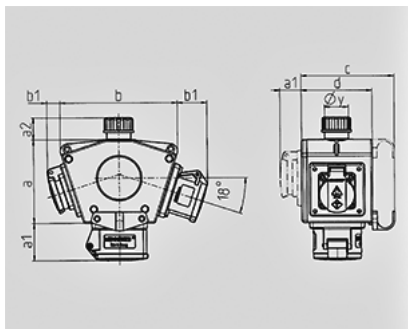

DELTA-BOX - Bestelnr. 92916

- voorbedraad
- met trekontlasting
- met ophangbeugel
- Behuizing en binnenwerk van AMAPLAST

Technische informatie

Uitvoering	2 CEE 16A, 5p, 400V 1 SCHUKO® 16A, 230V
Aansluiting/voedingskabel	voor 1 kabel tot 5 x 10 mm ²
Beschermingsgraad	IP 44

3 MB 44			
Pos.	Contactdozen	Beschermingsgraad	Maten
a			114.0 mm
a1	SCHUKO®, 16 A, 230 V	IP 44	max. 30.0 mm
a1	CEE 16 A, 3 p, 230 V	IP 44	52.7 mm
a1	CEE 16 A, 5 p, 400 V	IP 44	50.5 mm
a1	CEE 32 A, 5 p, 400 V	IP 44	64.0 mm
a2			30.0 mm
b			160.0 mm
b1	SCHUKO®, 16 A, 230 V	IP 44	max. 18.0 mm
b1	CEE 16 A, 3 p, 230 V	IP 44	42.0 mm
b1	CEE 16 A, 5 p, 400 V	IP 44	40.0 mm
b1	CEE 32 A, 5 p, 400 V	IP 44	53.2 mm
c			133.0 mm
d			97.0 mm
y			17.0 mm