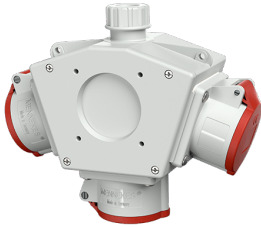

## DELTA-BOX

Bestelnr. 92917

- voorbedraad
- met trekontlasting
- met ophangbeugel
- Behuizing en binnenwerk van [AMAPLAST](#)

### Technische informatie

CEE 16 A, 5 p, 400 V	3
Aansluiting / voedingskabel	• voor 1 kabel tot 5 x 6 mm <sup>2</sup>
Beschermingsgraad	IP44
Aanrakingsveiligheid	false
Behuizing materiaal	Kunststof
Gewicht	1019 g
Certificeringen	EAC, CQC