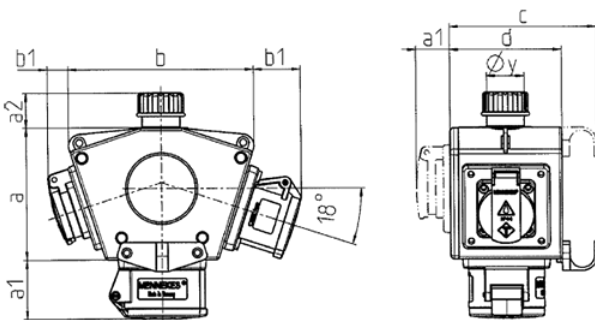

## DELTA-BOX

Bestelnr. 92917

- voorbedraad
- met trekontlasting
- met ophangbeugel
- Behuizing en binnenwerk van [AMAPLAST](#)

### Technische informatie

CEE 16 A, 5 p, 400 V	3
Aansluiting / voedingskabel	• voor 1 kabel tot 5 x 6 mm <sup>2</sup>
Beschermingsgraad	IP44
Aanrakingsveiligheid	false
Behuizing materiaal	Kunststof
Gewicht	1019 g
Certificeringen	EAC, CQC

### Tekeningen

3 MB 44			
Pos.	Contactdozen	Beschermingsgraad	Maten
a			114.0 mm
a1	SCHUKO®, 16 A, 23 0V	IP 44	max. 30.0 mm
a1	CEE 16 A, 3 p, 230 V	IP 44	52.7 mm
a1	CEE 16 A, 5 p, 400 V	IP 44	50.5 mm
a1	CEE 32 A, 5 p, 400 V	IP 44	64.0 mm
a2			30.0 mm
b			160.0 mm
b1	SCHUKO®, 16 A, 230 V	IP 44	max. 18.0 mm
b1	CEE 16 A, 3 p, 230 V	IP 44	42.0 mm
b1	CEE 16 A, 5 p, 400 V	IP 44	40.0 mm
b1	CEE 32 A, 5 p, 400 V	IP 44	53.2 mm
c			133.0 mm
d			97.0 mm
y			17.0 mm