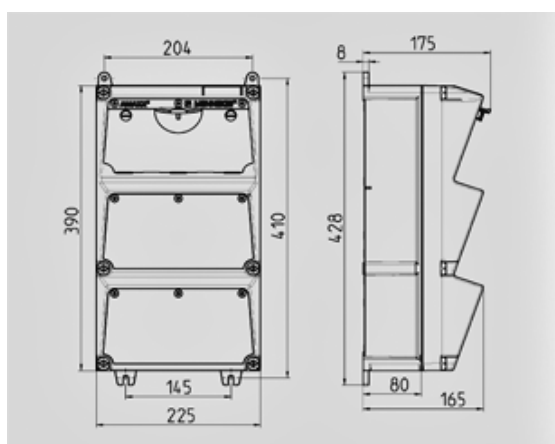

AMAXX® contactdooscombinatie - Ref. 930311

compleet voorbedraad
zijdelings scharnierend
behuizing uit Amaplast
automaten achter transparant klapvenster

Technische informatie

Uitgerust met	1XCEE 32A5P6H400V 1XCEE 63A5P6H400V 2 NF 16 A, 230 V
Beveiliging	1 aardlekschakelaar 63A, 4P , 0,03A 1 automaat 32A,3P+N,C 2 automaten 16A, 1P+N,C
Voorzekering max.	63A
In(A)	56A
RDF	0.5
Aansluiting/voedingskabel	Voor 2 kabels tot 5 x 25 mm ²
Behuizing afmeting	390 x 225 mm (H x W)
Beschermingsgraad	IP 44

Tekening 1 MB 522

Dieptemaat bij de verschillende uitvoeringen.

Contactdozen	Beschermingsgraad	Diepte
SCHUKO® 16A, 230V	IP 44	175 mm
	IP 67	194 mm
CEE 16A, 3p, 230V	IP 44	204 mm
	IP 67	205 mm
CEE 16A, 5p, 400V	IP 44	209 mm
	IP 67	213 mm
CEE 32A, 5p, 400V	IP 44	221 mm
	IP 67	227 mm
CEE 63A, 5p, 400V	IP 44	248 mm
	IP 67	248 mm

Kabelinvoer: dicht om uit te breken. 2 x M 40 boven en onder,
2 x M 20 boven en onder om uit te breken.