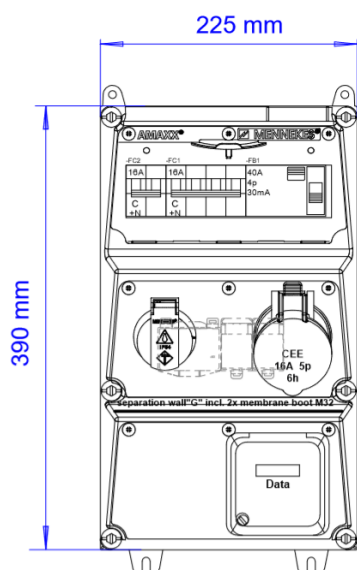

AMAXX® contactdooscombinatie - Ref. 935799

compleet voorbedraad
zijdelings scharnierend
behuizing uit Amaplast
automaten achter transparant klapvenster

Technische informatie

Uitgerust met	1 CEE 16A, 5P, 400V 1 NF 16 A, 230 V 1 CEPEX 2 RJ45
Beveiliging	1 aardlekschakelaar 40A, 4P , 0,03A 1 automaat 16A, 3P+N,C 1 automaat 16A, 1P+N,C
Voorzekering max.	100A
In(A)	32A
RDF	1
Aansluiting/voedingskabel	Voor 2 kabels tot 5 x 25 mm ²
Behuizing afmeting	390 x 225 mm (H x W)
Beschermingsgraad	IP 44

Tekening 1 MB 522

Dieptemaat bij de verschillende uitvoeringen.

Contactdozen	Beschermingsgraad	Diepte
SCHUKO® 16A, 230V	IP 44	175 mm
	IP 67	194 mm
CEE 16A, 3p, 230V	IP 44	204 mm
	IP 67	205 mm
CEE 16A, 5p, 400V	IP 44	209 mm
	IP 67	213 mm
CEE 32A, 5p, 400V	IP 44	221 mm
	IP 67	227 mm
CEE 63A, 5p, 400V	IP 44	248 mm
	IP 67	248 mm

Kabelinvoer: dicht om uit te breken. 2 x M 40 boven en onder,
2 x M 20 boven en onder om uit te breken.