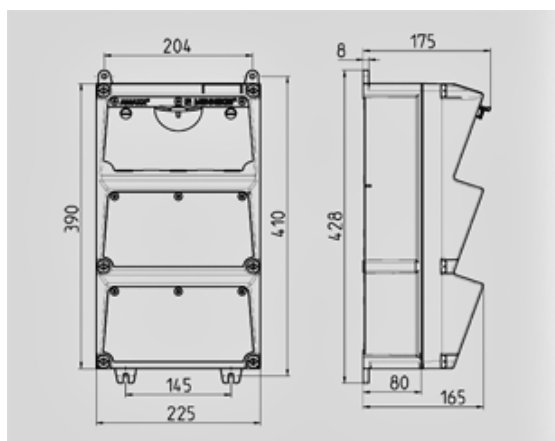

AMAXX® contactdooscombinatie - Ref. 935799

compleet voorbedraad
zijdelings scharnierend
behuizing uit Amaplast
automaten achter transparant klapvenster

Technische informatie

Uitgerust met	1 CEE 16A, 5P, 400V 1 NF 16 A, 230 V 1 CEPEX 2 RJ45
Beveiliging	1 aardlekschakelaar 40A, 4P , 0,03A 1 automaat 16A, 3P+N,C 1 automaat 16A, 1P+N,C
Voorzekering max.	100A
In(A)	32A
RDF	1
Aansluiting/voedingskabel	Voor 2 kabels tot 5 x 25 mm ²
Behuizing afmeting	390 x 225 mm (H x W)
Beschermingsgraad	IP 44

Tekening 1 MB 522

Dieptemaat bij de verschillende uitvoeringen.

Contactdozen	Beschermingsgraad	Diepte
SCHUKO® 16A, 230V	IP 44	175 mm
	IP 67	194 mm
CEE 16A, 3p, 230V	IP 44	204 mm
	IP 67	205 mm
CEE 16A, 5p, 400V	IP 44	209 mm
	IP 67	213 mm
CEE 32A, 5p, 400V	IP 44	221 mm
	IP 67	227 mm
CEE 63A, 5p, 400V	IP 44	248 mm
	IP 67	248 mm

Kabelinvoer: dicht om uit te breken. 2 x M 40 boven en onder,
2 x M 20 boven en onder om uit te breken.