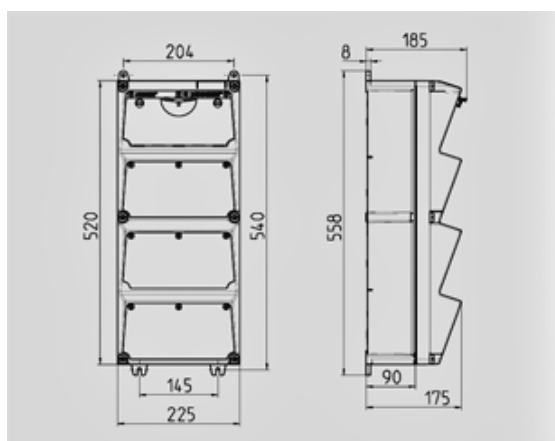

## AMAXX® contactdooscombinatie - Ref. 940261

compleet voorbedraad  
zijdelings scharnierend  
behuizing uit Amaplast  
automaten achter transparant klapvenster

Technische informatie	
Uitgerust met	2 CEE 16 A, 5 P, 400 V 3 NF 16 A, 230 V
Beveiliging	1 aardlekschakelaar 40A, 4P, 0.03A 2 automaten 16A, 3P+N, C 3 automaten 16A, 1P+N, C
Voorzekering max.	40A
In(A)	34A
RDF	0.7
Aansluiting/voedingskabel	Voor 2 kabels tot 5 x 25 mm <sup>2</sup>
Behuizing afmeting	520 x 225 mm (H x W)
Beschermingsgraad	IP 44

### Tekening 1 MB 523

Dieptemaat bij de verschillende uitvoeringen.

Contactdozen	Beschermingsgraad	Diepte
SCHUKO® 16A, 230V	IP 44	186 mm
	IP 67	208 mm
CEE 16A, 3p, 230V	IP 44	216 mm
	IP 67	220 mm
CEE 16A, 5p, 400V	IP 44	222 mm
	IP 67	226 mm
CEE 32A, 5p, 400V	IP 44	231 mm
	IP 67	236 mm
CEE 63A, 5p, 400V	IP 44	260 mm
	IP 67	260 mm

Kabelinvoer: dicht om uit te breken. 2 x M 40 boven en onder,  
2 x M 20 boven en onder om uit te breken.