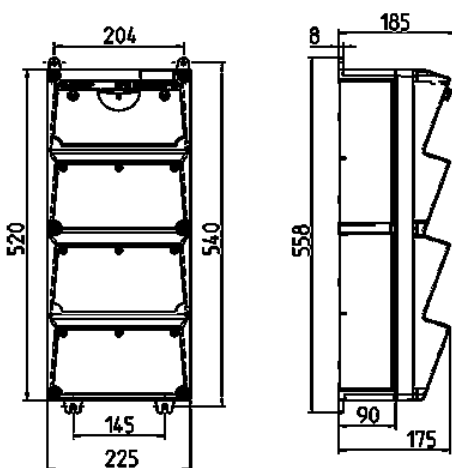

## AMAXX® contactdooscombinatie

Bestelnr. 940286

- voorbedraad
- zijdelings openend
- Behuizing van AMAPLAST
- Beveiliging achter transparant klapdeksel

### Technische informatie

CEE 32 A, 5 p, 400 V	2
Frans/Belgische norm	3
Beveiliging	<ul style="list-style-type: none"> <li>• 1 aardlekschakelaar 63A, 4p, 0,03A</li> <li>• 2 installatieautomaten 32A, 3p+N, C, 10KA</li> <li>• 3 installatieautomaten 16A, 1p+N, C, 10 KA</li> </ul>
Voorbeveiliging max.	63 A
InA	44 A
RDF	0.55
Aansluiting / voedingskabel	• voor 2 kabels tot 5 x 25 mm <sup>2</sup>
Beschermingsgraad	IP 44
Aanrakingsveiligheid	false
Behuizing materiaal	Kunststof
Gewicht	6920 g
Hoogte	520 mm
Breedte	225 mm

#### Tekening 1 MB 523

Dieptemaat bij de verschillende uitvoeringen.

Contactdozen	Beschermingsgraad	Diepte
SCHUKO® 16A, 230V	IP 44	186 mm
	IP 67	208 mm
CEE 16A, 3p, 230V	IP 44	216 mm
	IP 67	220 mm
CEE 16A, 5p, 400V	IP 44	222 mm
	IP 67	226 mm
CEE 32A, 5p, 400V	IP 44	231 mm
	IP 67	236 mm
CEE 63A, 5p, 400V	IP 44	260 mm
	IP 67	260 mm

Kabelinvoer: dicht om uit te breken. 2 x M 40 boven en onder, 2 x M 20 boven en onder om uit te breken.