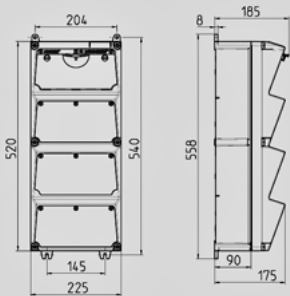

AMAXX® contactdooscombinatie - Bestelnr. 940287

- voorbedraad
- zijdelings openend
- Behuizing van AMAPLAST
- Beveiliging achter transparant klapdeksel

Technische informatie	
Uitvoering	1 CEE 32A, 5p, 400V 1 CEE 16A, 5p, 400V 2 Frans/Belgische norm 16A, 2p+A, 230V
Beveiliging	1 aardlekschakelaar 40A, 4p, 0,03A 1 installatieautomaat 32A, 3p+N, C 1 installatieautomaat 16A, 3p+N, C 2 installatieautomaten 16A, 1p+N, C
Voorbeveiliging max.	40 A
InA	40 A
RDF	0,7
Aansluiting/voedingskabel	voor 2 kabels tot 5 x 25 mm ²
Behuizinggrootte	520 x 225 mm (H x B)
Beschermingsgraad	IP 67

Tekening 1 MB 523

Dieptemaat bij de verschillende uitvoeringen.

Contactdozen	Beschermingsgraad	Diepte
SCHUKO® 16A, 230V	IP 44	186 mm
	IP 67	208 mm
CEE 16A, 3p, 230V	IP 44	216 mm
	IP 67	220 mm
CEE 16A, 5p, 400V	IP 44	222 mm
	IP 67	226 mm
CEE 32A, 5p, 400V	IP 44	231 mm
	IP 67	236 mm
CEE 63A, 5p, 400V	IP 44	260 mm
	IP 67	260 mm

 Kabelinvoer: dicht om uit te breken. 2 x M 40 boven en onder,
2 x M 20 boven en onder om uit te breken.