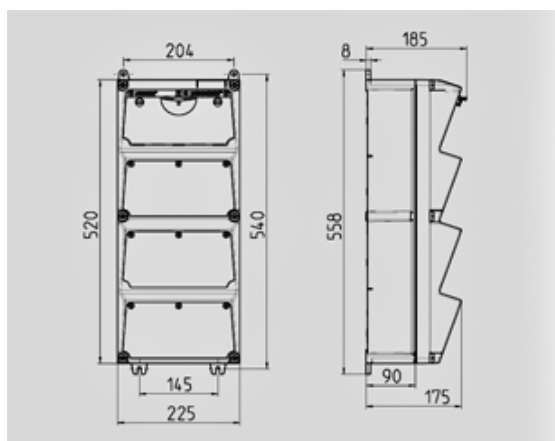

AMAXX® contactdooscombinatie - Ref. 940681

compleet voorbedraad
zijdelings scharnierend
behuizing uit Amaplast
automaten achter transparant klapvenster

Technische informatie	
Uitgerust met	4 CEE 16A, 3P, 230V (met oog voor hangslot)
Beveiliging	4 aardlekschakelaar 25A, 2P, 0,03A 4 automaten 16A, 1P+N, C
Voorzekering max.	100A
In(A)	32A
RDF	1
Aansluiting/voedingskabel	Voor 2 kabels tot 5 x 25 mm ²
Behuizing afmeting	520 x 225 mm (H x W)
Beschermingsgraad	IP 44

Tekening 1 MB 523

Dieptemaat bij de verschillende uitvoeringen.

Contactdozen	Beschermingsgraad	Diepte
SCHUKO® 16A, 230V	IP 44	186 mm
	IP 67	208 mm
CEE 16A, 3p, 230V	IP 44	216 mm
	IP 67	220 mm
CEE 16A, 5p, 400V	IP 44	222 mm
	IP 67	226 mm
CEE 32A, 5p, 400V	IP 44	231 mm
	IP 67	236 mm
CEE 63A, 5p, 400V	IP 44	260 mm
	IP 67	260 mm

Kabelinvoer: dicht om uit te breken. 2 x M 40 boven en onder,
2 x M 20 boven en onder om uit te breken.