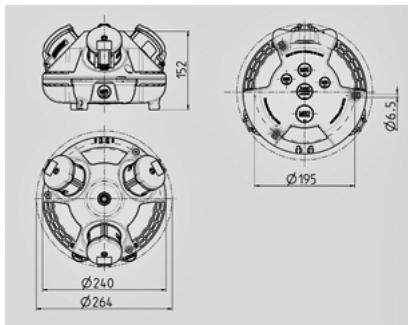

3KRAFT® - Bestelnr. 94350GE

- voorbedraad
- Zwart bodemdeel
- scharnierend, bovendeel naar keuze rood (RO), geel (GE) of zilver (SI)
- Behuizing en binnenwerk van AMAPLAST

Technische informatie

Uitvoering	1 CEE 16A, 5p, 400V 2 SCHUKO® 16A, 230V
Aansluiting/voedingskabel	voor 1 kabel tot 5 x 10 mm ²
Beschermingsgraad	IP 44

Tekening
1 MB 442

Maten in mm