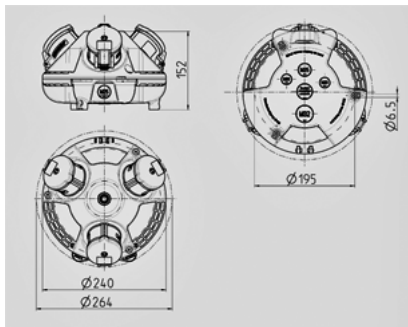

3KRAFT® - Bestelnr. 94350SI

- voorbedraad
- Zwart bodemdeel
- scharnierend, bovendeel naar keuze rood (RO), geel (GE) of zilver (SI)
- Behuizing en binnenwerk van AMAPLAST

Technische informatie

Uitvoering	1 CEE 16A, 5p, 400V 2 SCHUKO® 16A, 230V
Aansluiting/voedingskabel	voor 1 kabel tot 5 x 10 mm ²
Beschermingsgraad	IP 44

Tekening
1 MB 442

Maten in mm