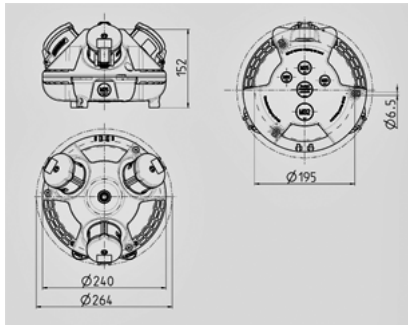

3KRAFT® - Bestelnr. 94351GE

- voorbedraad
- Zwart bodemdeel
- scharnierend, bovendeel naar keuze rood (RO), geel (GE) of zilver (SI)
- Behuizing en binnenwerk van AMAPLAST

Technische informatie

Uitvoering	3 SCHUKO® 16A, 230V
Aansluiting/voedingskabel	voor 1 kabel tot 3 x 6 mm ²
Beschermingsgraad	IP 44

Tekening
1 MB 442

Maten in mm