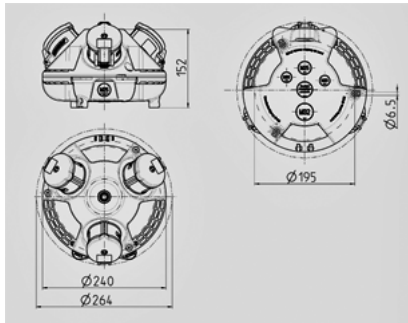

3KRAFT® - Bestelnr. 94351RO

- voorbedraad
- Zwart bodemdeel
- scharnierend, bovendeel naar keuze rood (RO), geel (GE) of zilver (SI)
- Behuizing en binnenwerk van AMAPLAST

Technische informatie

Uitvoering	3 SCHUKO® 16A, 230V
Aansluiting/voedingskabel	voor 1 kabel tot 3 x 6 mm ²
Beschermingsgraad	IP 44

Tekening
1 MB 442

Maten in mm