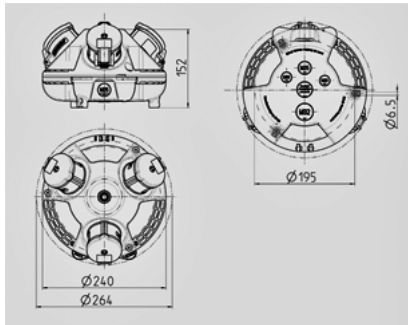

3KRAFT® - Bestelnr. 94352GE

- voorbedraad
- Zwart bodemdeel
- scharnierend, bovendeel naar keuze rood (RO), geel (GE) of zilver (SI)
- Behuizing van AMAPLAST

Technische informatie

Uitvoering	2 CEE 16A, 5p, 400V 1 SCHUKO® 16A, 230V
Aansluiting/voedingskabel	voor 1 kabel tot 5 x 10 mm ²
Beschermingsgraad	IP 44

Tekening
1 MB 442

Maten in mm